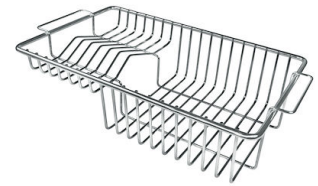

## OPTIONALES ZUBEHÖR

**Edelstahlkorb**  
8612 000

**Schneidebrett aus Glas**  
8631 300

**Schneidebrett aus HPDE**  
8657 001

**Schneidebrett Twin aus HPDE**  
8644 101

**Tellerkorb aus Edelstahl**  
8100 303  
\* nur in Kombination mit dem Zubehör  
8644 101

**Tellerkorb aus Edelstahl**  
8100 201

**Tellerständer aus Edelstahl**  
8100 154

**Weiße Wanne**  
8153 100

**Perforierte Edelstahlwanne**  
8151 000  
\* nur in Kombination mit dem Zubehör  
8644 101

**Satz Reibe mit Halterung für Ring  
und Auffangschale**  
8159 101  
\* nur in Kombination mit dem Zubehör  
8644 101