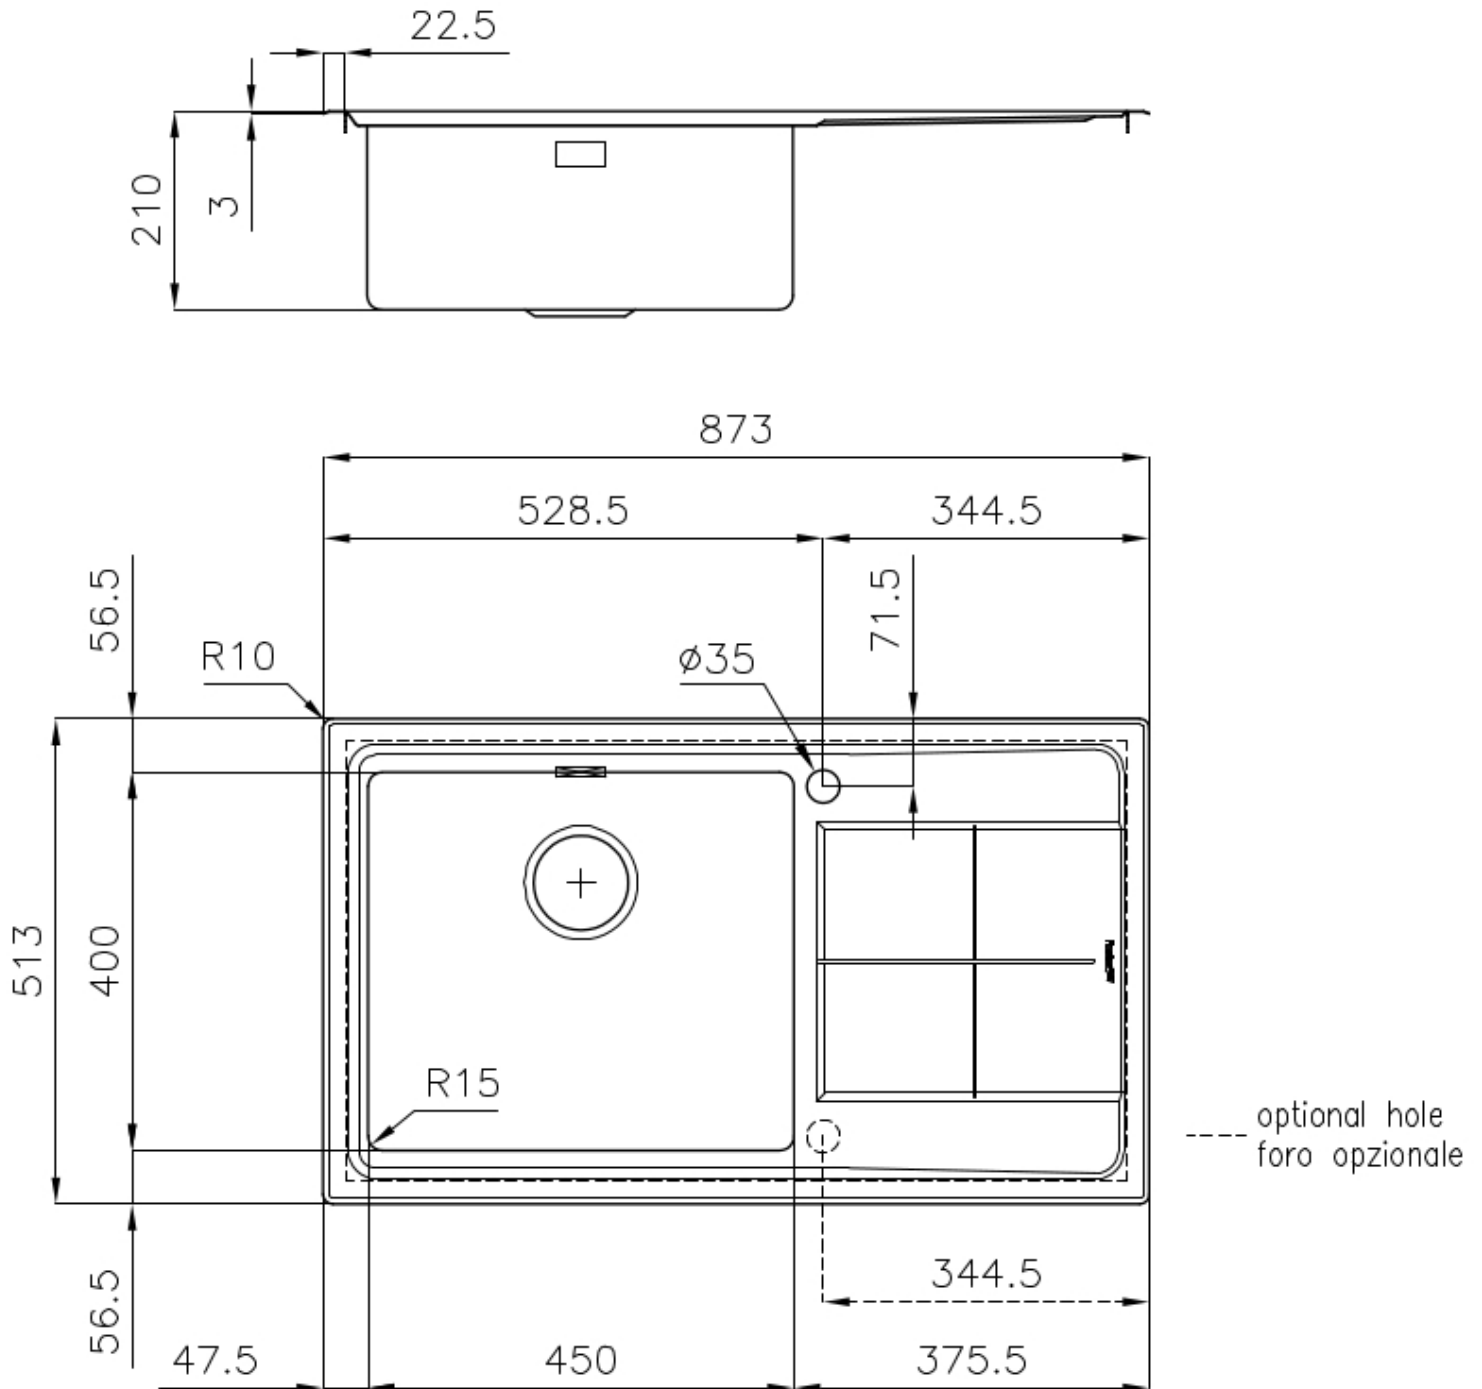

TECHNISCHE DATEN

OPTIONALES ZUBEHÖR