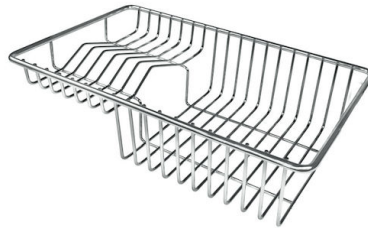

## OPTIONALES ZUBEHÖR

**Edelstahlkorb**  
8612 000

**Schneidebrett aus Glas**  
8631 300

**Schneidebrett aus HPDE**  
8657 001

**Schneidebrett Twin aus HPDE**  
8644 101

**Tellerkorb aus Edelstahl**  
8100 303  
\* nur in Kombination mit dem Zubehör  
8644 101

**Tellerkorb aus Edelstahl**  
8100 201

**Tellerständer aus Edelstahl**  
8100 154

**Weiße Wanne**  
8153 100

**Perforierte Edelstahlwanne**  
8151 000  
\* nur in Kombination mit dem Zubehör  
8644 101

**Satz Reibe mit Halterung für Ring  
und Auffangschale**  
8159 101  
\* nur in Kombination mit dem Zubehör  
8644 101